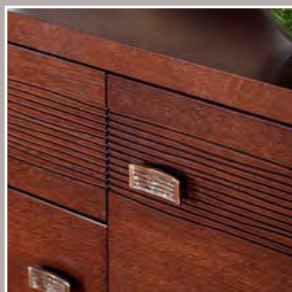

Sosno

www.sosnomeble.com